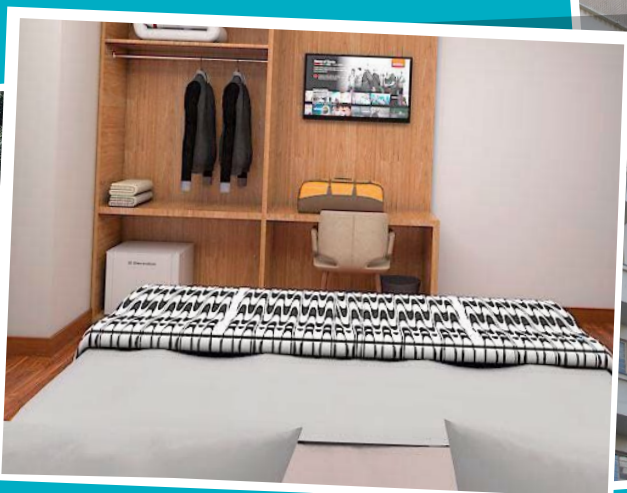

samba

belo horizonte
centro

SAMBA BELO HORIZONTE CENTRO

Logística perfeita, no coração da Capital Mineira!

Próximo dos grandes pontos turísticos de BH, na principal avenida, logística perfeita para você!

O SAMBA Belo Horizonte Centro, na av. Afonso Pena, com formatação ideal para o público que vem à capital para palestras e workshops nas inúmeras empresas localizadas na região. Apartamentos modernos e usuais, com ar condicionado, wi-fi, frigobar e com todos os pontos turísticos de BH bem a mão, entre eles, Palácio das Artes, Teatro Francisco Nunes, Conservatório da UFMG, se torna a opção ideal também para os diversos eventos culturais ofertados pela cidade.

Av. Afonso Pena, 772 - Centro, BH-MG, 30130-009

www.sambahoteis.com

O SAMBA BELO HORIZONTE centro possui:

- Linda vista da Praça 7 e avenida;
- Wi-Fi em todo o hotel
- Ar Condicionado
- Secador de Cabelo
- Minibar
- Cofre no quarto
- Restaurante
- TV plana
- Equipe Bilingue

Categoria Midscale

Na principal avenida de Belo Horizonte.
Workshops, convenções, feiras e eventos,
para tudo, estamos bem a mão!

QUARTOS SAMBA BH CENTRO:

SAMBA SUÍTE e SAMBA SUPERIOR:

Todas as acomodações são aconchegantes e com temática moderna, preparados para garantir o conforto e descanso com montagens ideais para single, duplo ou casal.